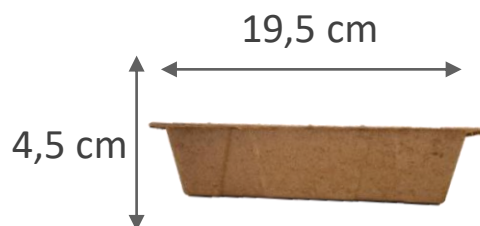

FERTILPOT NT

- **FERTILPOT BARQUETTE NT 1L**
- **1 000 cm³**

590.1 : Palette de 6950 barquettes

- **FERTILPOT NT10.5**
- **400 cm³**

591.C1: Carton de 800 pots
591.1: Palette de 13 200 pots

- **FERTILPOT NT12**
- **650 cm³**

592.C: Carton de 616 pots
592.1: Palette de 8 960 pots

- **FERTILPOT NT14**
- **1 000 cm³**

593.C: Carton de 484 pots
593.1: Palette de 6 300 pots